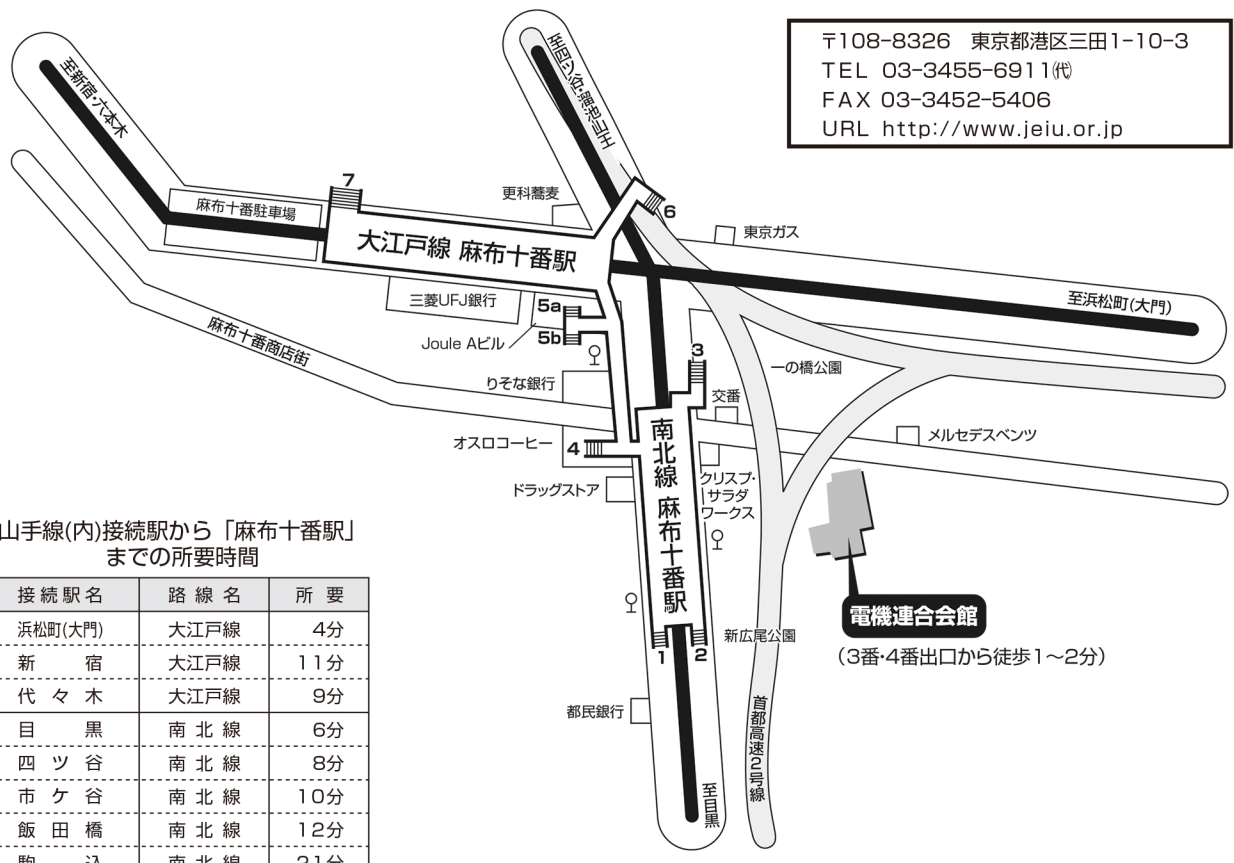

# 電機連合会館交通案内図

〒108-8326 東京都港区三田1-10-3  
 TEL 03-3455-6911(代)  
 FAX 03-3452-5406  
 URL <http://www.jeiu.or.jp>

山手線(内)接続駅から「麻布十番駅」までの所要時間

接続駅名	路線名	所要
浜松町(大門)	大江戸線	4分
新宿	大江戸線	11分
代々木	大江戸線	9分
目黒	南北線	6分
四ツ谷	南北線	8分
市ヶ谷	南北線	10分
飯田橋	南北線	12分
駒込	南北線	21分

**電機連合会館**  
 (3番・4番出口から徒歩1~2分)

各地から大江戸線「麻布十番駅」までの主要経路

利用路線	大江戸線「麻布十番駅」までの経路
各新幹線	東京→山手線(6分)→
航空機	羽田空港→モノレール(23分)→
東海道線	品川→山手線(6分)→
横須賀線	品川→山手線(6分)→
東北線	浜松町→(4分)→麻布十番(大門)
高崎線	上野→山手線(13分)→
常磐線	上野→山手線(13分)→
総武線(快速)	東京→山手線(6分)→
総武線(各駅)	秋葉原→山手線(10分)→
中央線	新宿→大江戸線(11分)→麻布十番

地下鉄各線から「南北線」「大江戸線」への主要乗換駅

路線名	乗換駅名	乗換路線名	路線名	乗換駅名	乗換路線名	路線名	乗換駅名	乗換路線名
銀座線	溜池山王	南北線	日比谷線	六本木	大江戸線	半蔵門線	青山一丁目	大江戸線
	青山一丁目	大江戸線	東西線	飯田橋	南北線		永田町	南北線
丸の内線	新宿	大江戸線	千代田線	門前仲町	大江戸線	浅草線	大門(浜松町)	大江戸線
	四ツ谷	南北線		国会議事堂前(溜池山王)	南北線	三田線	春日(後樂園)	南北線
	国会議事堂前(溜池山王)	南北線	有楽町線	飯田橋・市ヶ谷・永田町	南北線	新宿線	新宿・森下	大江戸線
	後樂園	南北線	月島	大江戸線	市ヶ谷		南北線	