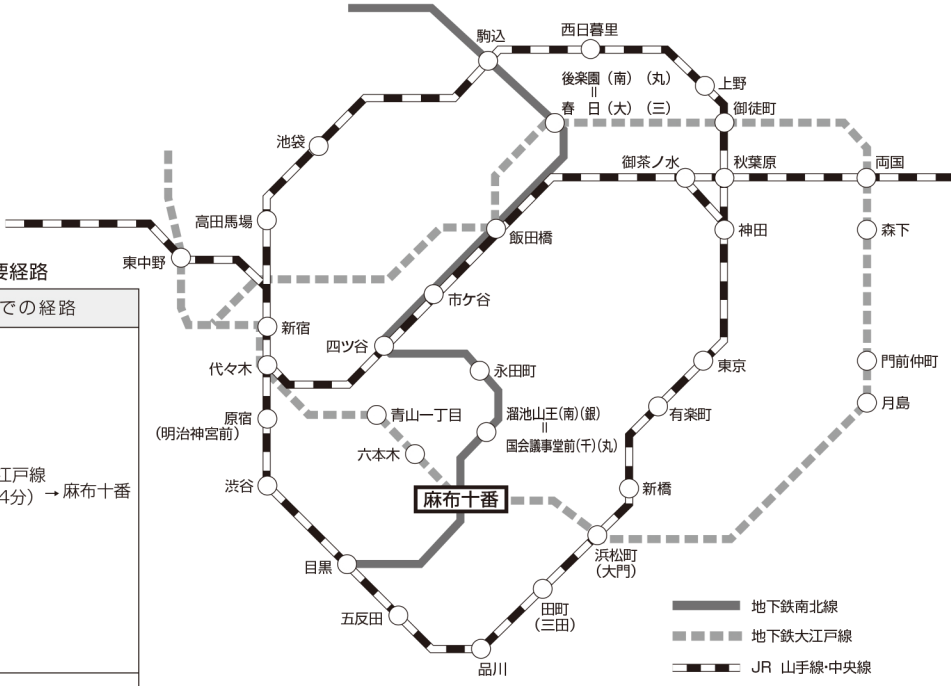

# 電機連合会館交通案内図

〒108-8326 東京都港区三田1-10-3  
 TEL 03-3455-6911(代)  
 FAX 03-3452-5406  
 URL <http://www.jeiu.or.jp>

山手線(内)接続駅から「麻布十番駅」までの所要時間

接続駅名	路線名	所要
浜松町(大門)	大江戸線	4分
新宿	大江戸線	11分
代々木	大江戸線	9分
目黒	南北線	6分
四ツ谷	南北線	8分
市ヶ谷	南北線	10分
飯田橋	南北線	12分
駒込	南北線	21分

**電機連合会館**  
 (3番・4番出口から徒歩1~2分)

各地から大江戸線「麻布十番駅」までの主要経路

利用路線	大江戸線「麻布十番駅」までの経路
各新幹線	東京→山手線(6分)→
航空機	羽田空港→モノレール(23分)→
東海道線	品川→山手線(6分)→
横須賀線	品川→山手線(6分)→
東北線	浜松町→(4分)→麻布十番(大門)
高崎線	上野→山手線(13分)→
常磐線	上野→山手線(13分)→
総武線(快速)	東京→山手線(6分)→
総武線(各駅)	秋葉原→山手線(10分)→
中央線	新宿→大江戸線(11分)→麻布十番

地下鉄各線から「南北線」「大江戸線」への主要乗換駅

路線名	乗換駅名	乗換路線名	路線名	乗換駅名	乗換路線名	路線名	乗換駅名	乗換路線名
銀座線	溜池山王	南北線	日比谷線	六本木	大江戸線	半蔵門線	青山一丁目	大江戸線
	青山一丁目	大江戸線	東西線	飯田橋	南北線		永田町	南北線
丸の内線	新宿	大江戸線	千代田線	門前仲町	大江戸線	浅草線	大門(浜松町)	大江戸線
	四ツ谷	南北線		国会議事堂前(溜池山王)	南北線	三田線	春日(後樂園)	南北線
	国会議事堂前(溜池山王)	南北線	有楽町線	飯田橋・市ヶ谷・永田町	南北線	新宿線	新宿・森下	大江戸線
	後樂園	南北線	月島	大江戸線	市ヶ谷		南北線	